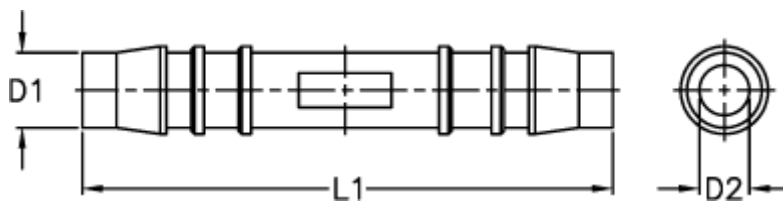

Varenummer: 027508900004

Beskrivelse: Norma slangestuds GS 4

## Mål

D1 = 4

D2 = 2.7

L1 = 35.0